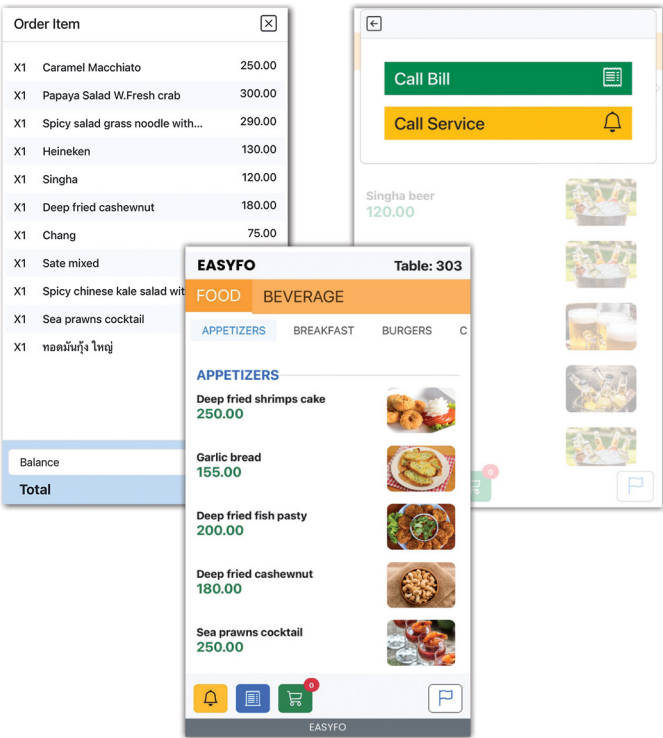

Easy is Simple
Simple is the Best

ระบบสั่งอาหารผ่าน QR

อีซีโฟ ระบบสั่งอาหารผ่าน QR มอบประสบการณ์การสั่งอาหารที่สะดวกยิ่งขึ้น ช่วยให้ลูกค้าสามารถเลือกดูเมนูและสั่งอาหารผ่านโทรศัพท์มือถือได้โดยตรง ลดเวลารอคิว และช่วยให้การบริการดำเนินไปอย่างรวดเร็ว พร้อมยกระดับประสบการณ์ของลูกค้าให้ดียิ่งขึ้น

ระบบสั่งอาหารผ่าน QR

เข้าถึงเมนูได้ทันทีผ่าน QR Code

- ลูกค้าสามารถสแกน QR Code บนโต๊ะอาหารเพื่อดูเมนูและสั่งอาหารได้โดยอัตโนมัติคำสั่งซื้อแบบเรียลไทม์
- คำสั่งซื้อจะถูกส่งไปยังครัวและบาร์โดยอัตโนมัติ ช่วยลดข้อผิดพลาดและเพิ่มความรวดเร็วในการให้บริการ

เมนูพร้อมรูปภาพ

- สามารถใส่รูปภาพอาหารสำหรับแต่ละเมนู เพื่อช่วยให้ลูกค้าตัดสินใจสั่งอาหารได้ง่ายขึ้น

สรุปบิลก่อนชำระเงิน

- ลูกค้าสามารถตรวจสอบรายละเอียดคำสั่งซื้อและยอดรวมก่อนทำการชำระเงิน

ปุ่มเรียกพนักงาน

QR Order

QR Order

Instant Access to Menu via QR Code

- Guests can scan the QR code on the dining table to view the menu and place orders instantly.

Real-Time Order Updates

- Orders are automatically sent directly to the kitchen and bar, reducing errors and ensuring faster service.