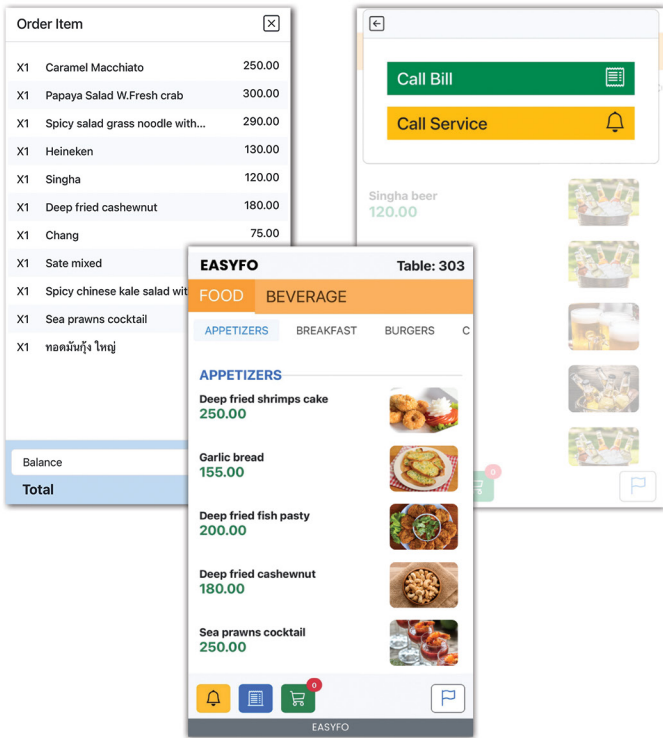

ระบบสั่งอาหารผ่าน QR

เข้าถึงเมนูได้ทันทีผ่าน QR Code

- ลูกค้าสามารถสแกน QR Code บนโต๊ะอาหารเพื่อดูเมนูและสั่งอาหารได้โดยอัตโนมัติคำสั่งซื้อแบบเรียลไทม์
- คำสั่งซื้อจะถูกส่งไปยังครัวและบาร์โดยอัตโนมัติ ช่วยลดข้อผิดพลาดและเพิ่มความรวดเร็วในการให้บริการ

เมนูพร้อมรูปภาพ

- สามารถใส่รูปภาพอาหารสำหรับแต่ละเมนู เพื่อช่วยให้ลูกค้าตัดสินใจสั่งอาหารได้ง่ายขึ้น

สรุปบิลก่อนชำระเงิน

- ลูกค้าสามารถตรวจสอบรายละเอียดคำสั่งซื้อและยอดรวมก่อนทำการชำระเงิน

ปุ่มเรียกพนักงาน

- ลูกค้าสามารถกดปุ่มเพื่อเรียกพนักงานสำหรับการชำระเงินหรือขอรับบริการอื่นๆ

รองรับหลายภาษา

- เลือกแสดงเมนูได้ทั้งภาษาไทยและภาษาอังกฤษ เพื่อรองรับลูกค้าทั้งในและต่างประเทศ

Easy is Simple
Simple is the Best

QR Order

QR Order

Instant Access to Menu via QR Code

- Guests can scan the QR code on the dining table to view the menu and place orders instantly.

Real-Time Order Updates

- Orders are automatically sent directly to the kitchen and bar, reducing errors and ensuring faster service.